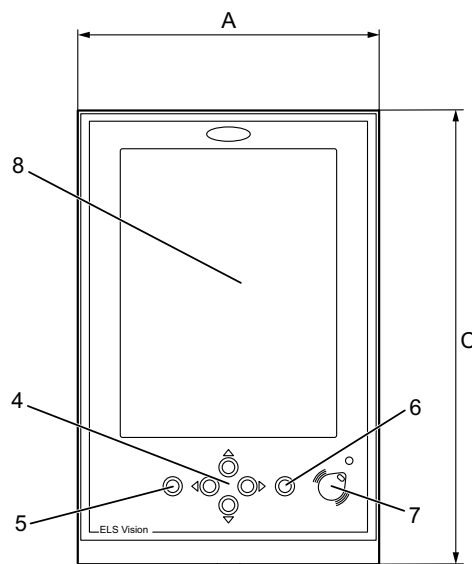

Mål i mm	
A Bredde	320
B Dybde	52
C Højde	475
D	400
E	260

1	Hul til kabelgennemføring
2	Låsemekanisme
3	Monteringshul, 4 stk., ø 6 mm
4	Knappanel til knapnavigering
5	Tilbage-knap
6	OK-knap
7	Brikaf læser
8	Display