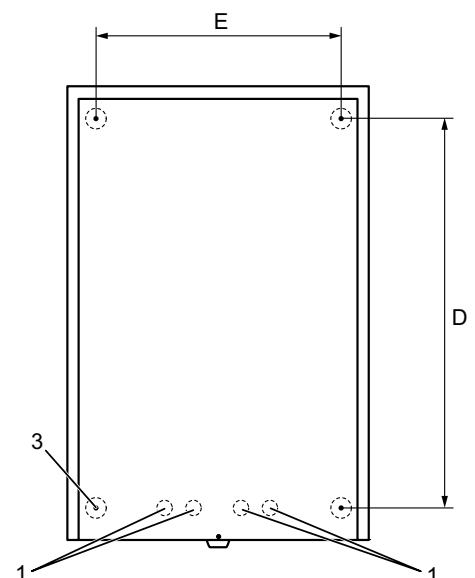

Mål i mm	
A Bredde	320
B Dybde	52
C Højde	475
D	400
E	260

1	Hul til kabelgennemføring
2	Låsemekanisme
3	Monteringshul, 4 stk., ø 6 mm
4	Knappanel til knapnavigering
5	Tilbage-knap
6	OK-knap
7	Brikaf læser
8	Display