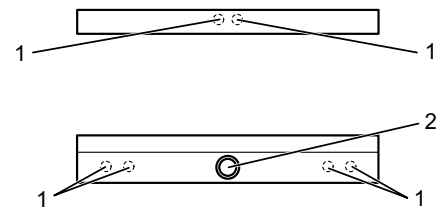

Mål i mm	
A Bredde	320
B Dybde	52
C Højde	475
D	400
E	260

1	Hul til kabelgennemføring
2	Låsemekanisme
3	Monteringshul, 4 stk., ø 6 mm
4	Knappanel til knapnavigering
5	Tilbage-knap
6	OK-knap
7	Brikaf læser
8	Display