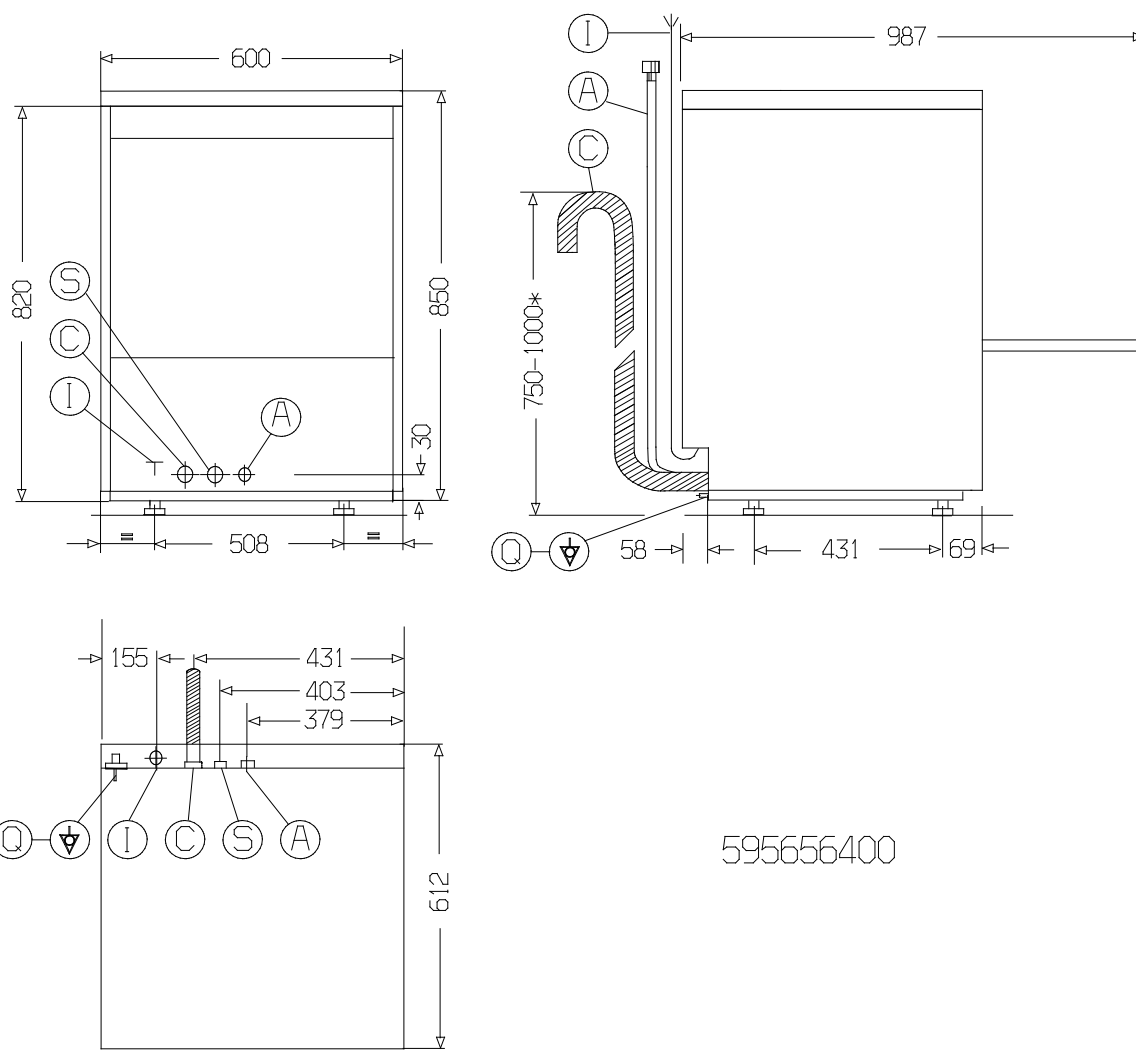

www.zanussiprofessional.com

595656400

**FORKLARING**

	ZUCAIDP 502050	ZUCAIDD 502057
A - Varmtvandsstilslutning	G 3/4"	G 3/4"
C - Vandafløb	20.5mm	40 mm
I - Eltilslutning	400 V, 3N, 50	400 V, 3N, 50
Q - Equipotential forbindelse	●	●
S - Tilslutning for opvaskemiddels dispenser	●	●